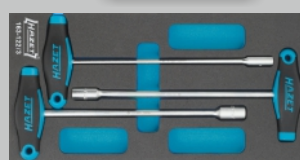

### Etabli mobile comprenant 204 outils:

- 1 jeu de clés mixtes et de clés polygonales doubles 163-30/25
- 1 jeu de clés à douille hexagonales 163-122/3
- 1 jeu d'outils 163-329/100
- 1 jeu de tournevis, de pinces et marteau 163-330/16
- 1 jeu de douilles mâles 163-407/35
- 1 coffret de forets hélicoïdaux 2128N-1