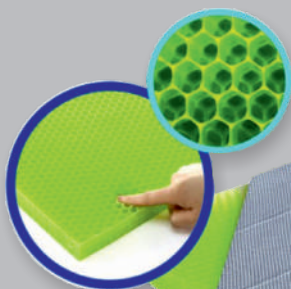

110,25 €
+ TVA
(coussin + housse)

COUSSIN D'ASSISE ERGONOMIQUE :

- Excellent coussin de confort d'assise
- Remède efficace contre la fatigue musculaire et les douleurs dans les cuisses et le dos
- Technologie VETAGEL brevetée
- La housse est anti-glisse
- Adaptable à tout type de siège
- Pente de 8%
- Coloris : gris
- Tissu : Microfibre
- Hauteur : 2,5 cm
- Taille M : 42 x 40 cm | 1,28 kg
- Taille L : 46 x 42 cm | 1,36 kg

Réf.: **BAL001GRIS** (coussin avec housse taille M)
BAL002GRIS (coussin avec housse taille L)