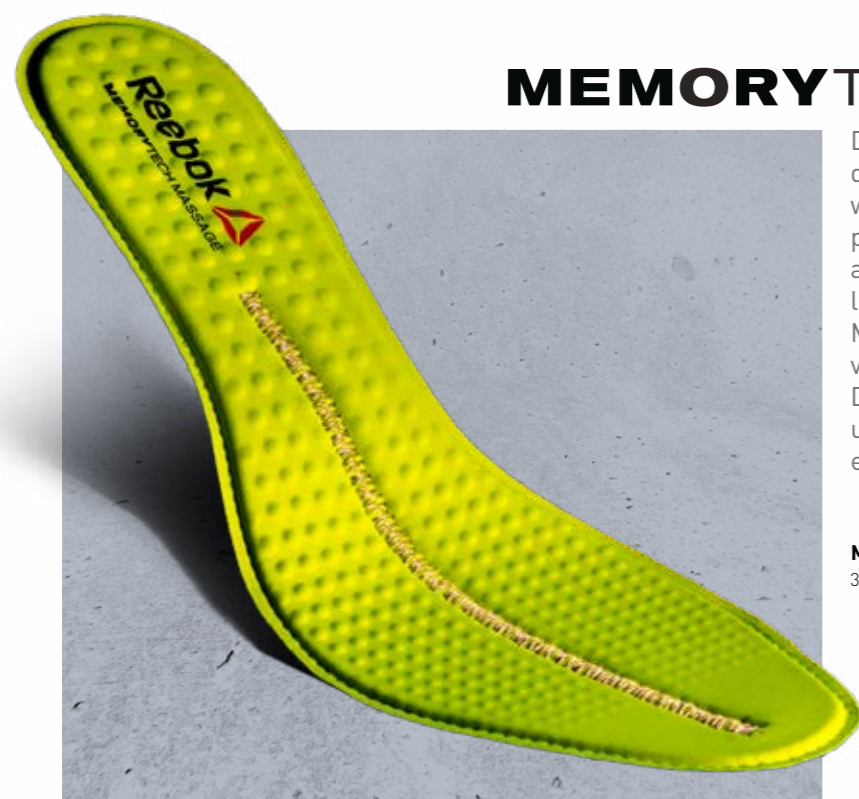

Reebok Work Beanie
 RBBEANIE

Reebok Tas
 RBBAG

Zwarte sokken
 1 paar
 RBSOCKB

Witte sokken
 1 paar
 RBSOCKW

INSTANT COMFORT AND LONG-LASTING CUSHIONING

MEMORYTECH MASSAGE

De MemoryTech Massage-inlegzool, die te gebruiken is in alle Reebok Work werkschoenen (ook in de ESD modellen), past zich aan de contouren van de voeten aan en geeft direct comfort en een langdurige demping.

Met het noppenprofiel worden de voetspieren bij elke stap gemasseerd. De duurzame MemoryTech-inlegzool is uitneembaar en machinewasbaar voor een langere levensduur.

MATEN
36-47

RBMT

FUSION FLEXWEAVE WORK