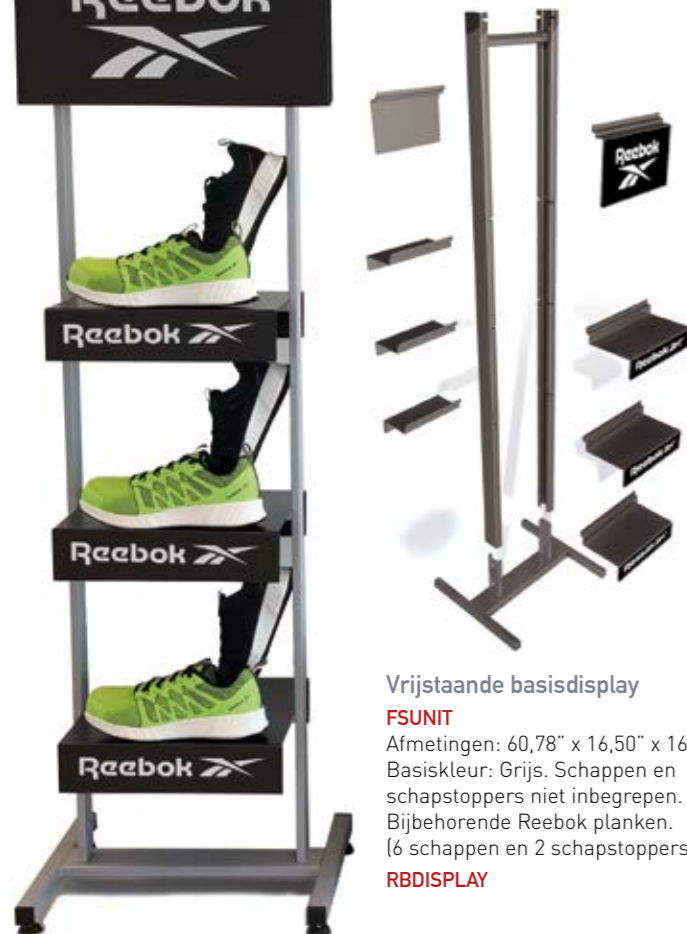

IB1037-1S3 EXCEL LIGHT

RETAIL DISPLAY

LOGO MAT
RBMAT
Afmetingen: 61 cm x 91 cm

EXCEL LIGHT MAT
EXLMAT
Afmetingen: 61 cm x 91 cm

SLOT WALL HEADER
PRBBH
Afmetingen: 50 cm x 24 cm

SLOT WALL WANDPLANK
PRBBS
Afmetingen: 25 cm breed

LOGO BANKJE
RBBENCH
106 cm x 43 cm

**SLEUVENWAND
METALEN STEUNEN**
PWUB
Afmetingen: 91 cm x 91 cm

**CORRESPONDERENDE
PLANKEN**
PRBSH
(6 schappen en 1 logobord)

Vrijstaande basisdisplay
FSUNIT
Afmetingen: 60,78" x 16,50" x 16,32"
Basiskleur: Grijs. Schappen en schapstoppers niet inbegrepen. Bijbehorende Reebok planken. (6 schappen en 2 schapstoppers)
RBDISPLAY