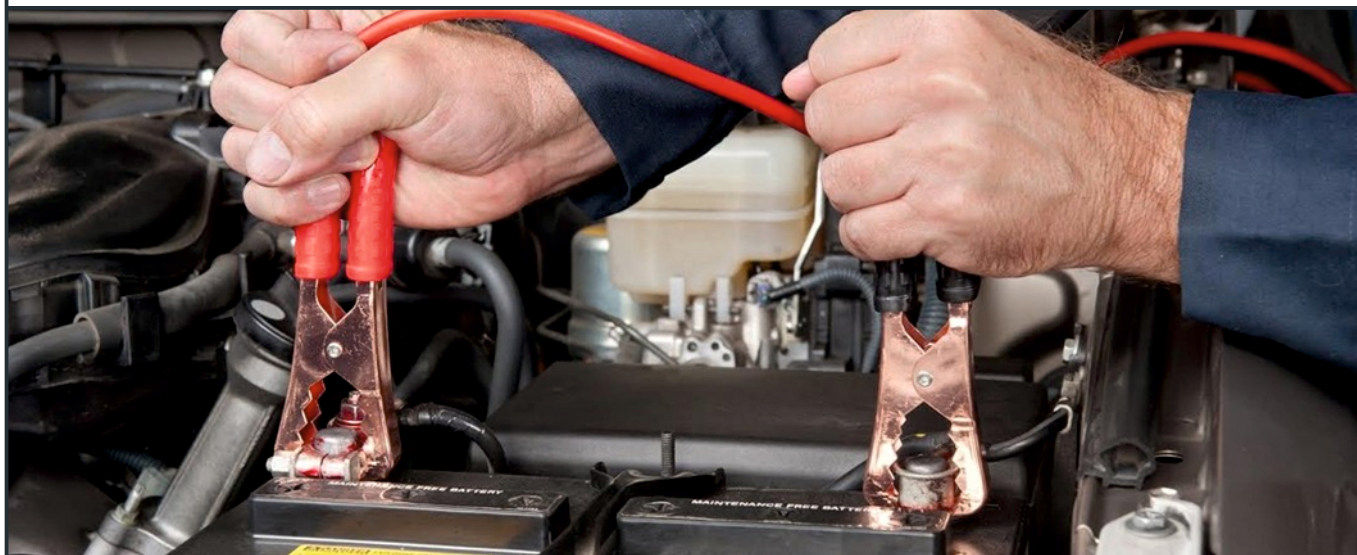

CÂBLES DE DÉMARRAGE

HERTH+BUSS

Valable jusqu'au 31.03.2018, sous réserve d'épuisement de stock.

39,99 €
+ TVA

59,99 €
+ TVA

Câbles de démarrage :

- Coupe transversale [mm²] 16 mm²
- Tension [V] : 12 V à 24 V
- Ampérage jusqu'à [A] 220 A
- Longueur [m] 3 m
- Matériel Cuivre
- Pour moteurs à essence jusqu'à cylindrée [cm³] 2500 cm³
- Pince en tôle d'acier

Réf.: 52289749

Câbles de démarrage :

- Coupe transversale [mm²] 25 mm²
- Tension [V] : 12 V à 24 V
- Ampérage jusqu'à [A] 350 A
- Longueur [m] 3,5 m
- Matériel Cuivre
- Pour moteurs à essence jusqu'à cylindrée [cm³] 5500 cm³
- Pour moteurs DIESEL jusqu'à cylindrée [cm³] 3000 cm³
- Pince en tôle d'acier