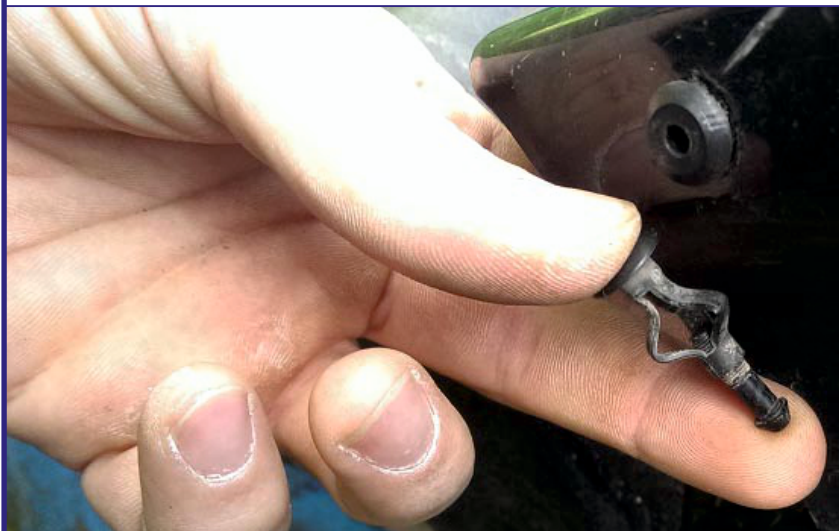

RIVETS & AGRAFES

 Restagraf

Valable jusqu'au 30/09/2017, sous réserve d'épuisement de stock.

CUMULEZ DES POINTS ET GAGNEZ UN CADEAU
1 PACK* = 10 POINTS (*voir verso)

10 points
Torche frontale 1W avec pochette
Dim : 5 x 12,5 x 21 cm

20 points
Sac à dos sport Hydrax
avec réservoir eau 2 litres,
Dim : 32 x 50 cm

30 points
Caméra de sport HD 720p étanche 30m
Port carte Micro SD 32Go maxi
Livré avec 7 accessoires

	REF	Désignation	Nbre de sachets	Total pièces
	442	Rivets plastiques - Poinç. Ø 6 mm - CITROËN - PEUGEOT	1	30
	443	Rivets plastiques - Poinç. Ø 8.5 mm - CITROËN - PEUGEOT	1	25
	9703	Rivets plastiques - Poinç. Ø 6.5 mm - CITROËN - PEUGEOT	2	16
	9942	Rivets plastiques - Poinç. Ø 8 mm - CITROËN - PEUGEOT	2	16
	10553	Rivets plastiques - Poinç. Ø 8.2 mm - CITROËN - NISSAN - OPEL - PEUGEOT - RENAULT	2	24
	10735	Rivets plastiques - Poinç. Ø 8 mm - CITROËN - PEUGEOT	2	20
	11470	Rivets plastiques - Poinç. Ø 8 à 8.2 mm - CITROËN - PEUGEOT - RENAULT	2	30
	10444	Rivets plastiques - Poinç. Ø 6.2 mm - NISSAN - OPEL - RENAULT	1	12
	12130	Rivets plastiques - Poinç. Ø 8 à 8.2 mm - NISSAN - OPEL - RENAULT	1	8
	10464	Rivets plastiques - Poinç. Ø 8.2 mm - CITROËN - PEUGEOT	2	24
	10443	Rivets plastiques - Poinç. Ø 8 mm - AUDI - FORD - RENAULT	2	16
	10185	Rivets plastiques - Poinç. Ø 8.2 mm - RENAULT	2	12
	10484	Rivets plastiques - Poinç. Ø 6.2 mm - CITROËN - PEUGEOT - RENAULT	1	25
	12216	Rivets plastiques - Poinç. Ø 8.5 mm - CITROËN - FIAT - PEUGEOT	1	8