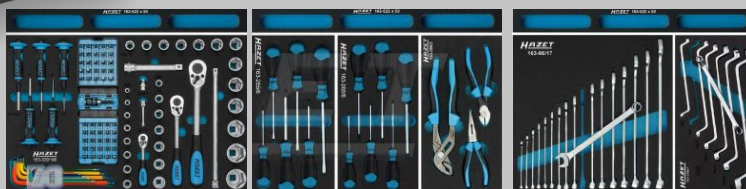

Etabli mobile Assistent 179-7/145

Valable jusqu'au 31/12/2016

1299,00 €
+ TVA

Etabli mobile comprenant 145 outils:

- 1 set d'outils (100 pièces)
- 1 set de tournevis (6 pièces)
- 1 set de tournevis torx (6 pièces)
- 1 set de pinces (3 pièces)
- 1 set de clés à fourches (17 pièces)
- 1 set de clés polygonales doubles (7 pièces)
- 3 inserts en mousse souple avec compartiments

UNE BOULONNEUSE
+
UNE CLÉ DYNAMOMÉTRIQUE
OFFERTES

SDS / KA 03.2016

REINERT S.à r.l.

6, rue du Château d'Eau L-3364 Leudelage | Tél.: 37 90 37 - 220 | industrie@reinert.lu